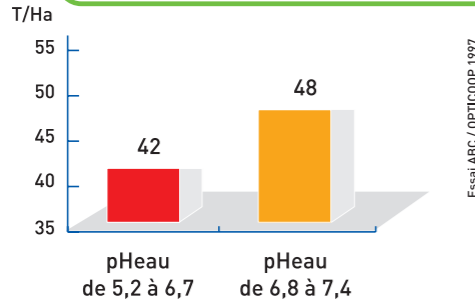

Une productivité et une qualité assurée

Rendement pomme de terre

Essai ABC / OPTICOOP 1997

Calibre > 40 mm commercialisable

Essai ABC / OPTICOOP 1997

Rendement haricot de conserve

Essai ABC / CECAB 2002

- Solution normée, certifiée
- Solution respectueuse de l'environnement
- Composée d'éléments 100% disponibles
- Base forte associée
- Fertilisation complète en 1 passage
- Une formulation en poudre et en granulé
- Un équilibre adapté à vos besoins : Ca, Mg, N, P et K