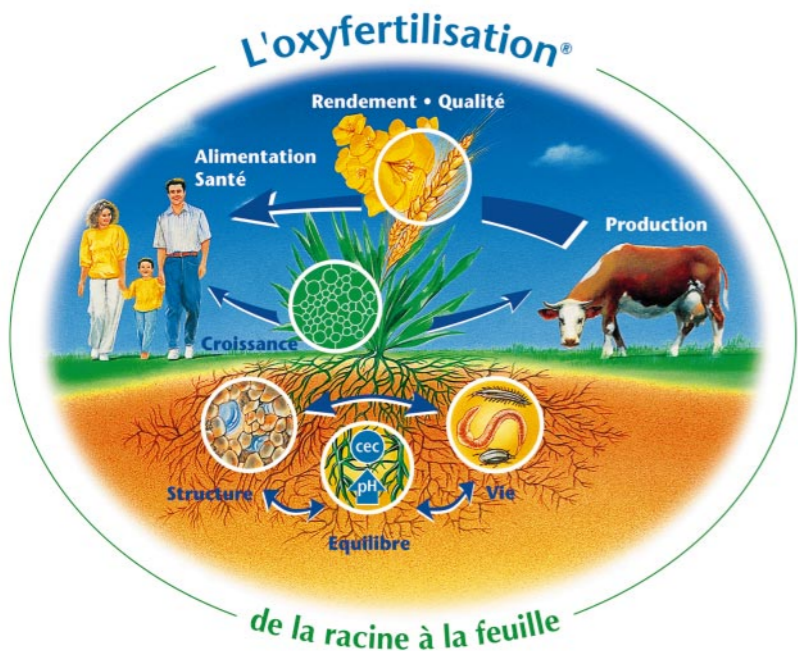

Une productivité et une qualité assurée

Rendement pomme de terre

Essai ABC / OPTICOOP 1997

Calibre > 40 mm commercialisable

Essai ABC / OPTICOOP 1997

Rendement haricot de conserve

Essai ABC / CECAB 2002

- Solution normée, certifiée
- Solution respectueuse de l'environnement
- Composée d'éléments 100% disponibles
- Base forte associée
- Fertilisation complète en 1 passage
- Une formulation en poudre et en granulé
- Un équilibre adapté à vos besoins : Ca, Mg, N, P et K

Conseils :

	N	P	K	Ca	Mg

Réalisation : Imp. des Dômes - 04 75 69 16 74 - RMNC 1. (Sept 2006)

Agriculture Balthazard & Cotte®
L'oxyfertilisation® de la racine à la feuille

BP 21 - 03800 GANNAT
Tél. 04 70 90 27 27

BP 87431 - 35174 BRUZ
Tél. 02 99 77 16 16

Site internet : www.oxyfertil.com

De la valorisation de vos sols
à la fertilisation de vos cultures

La rentabilité assurée

“L'Oxyfertilisation® de la racine à la feuille” est un ensemble de solutions de fertilisation raisonnée, visant à valoriser le capital sol, assurer les besoins nutritionnels des cultures, pour une production rentable et respectueuse de l'environnement.

Foliostim® est une gamme de fertilisation foliaire prenant en compte les sensibilités spécifiques de chaque culture

- Amélioration de la porosité du sol
- Diminution des risques de battance
- Meilleure portance des sols
- Diminution de la prise en masse
- Meilleure pénétration racinaire