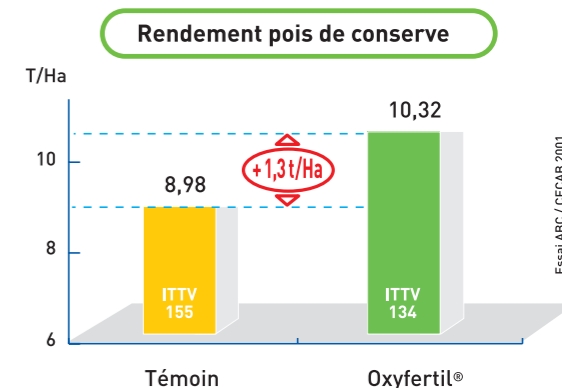

BP 87431 - 35174 BRUZ
Tél. 02 99 77 16 16

Site internet : www.oxyfertil.com

De la valorisation de vos sols
à la fertilisation de vos cultures

La rentabilité assurée

“L'Oxyfertilisation® de la racine à la feuille” est un ensemble de solutions de fertilisation raisonnée, visant à valoriser le capital sol, assurer les besoins nutritionnels des cultures, pour une production rentable et respectueuse de l'environnement.

Foliostim® est une gamme de fertilisation foliaire prenant en compte les sensibilités spécifiques de chaque culture

- Amélioration de la porosité du sol
- Diminution des risques de battance
- Meilleure portance des sols
- Diminution de la prise en masse
- Meilleure pénétration racinaire

- Augmentation de la biodisponibilité des éléments minéraux (N, P, K, ...)
- Diminution des toxicités (Al, Cu, ...)
- Augmentation de la CEC effective
- Suppression de l'acidité
- Alimentation calcique et magnésienne

- Augmentation de la population bactérienne
- Meilleure minéralisation de la matière organique
- Augmentation de la population lombricienne

Une productivité et une qualité assurée

ITTV : indice Tendérométrique Tout Venant (mesure la dureté des pois : plus l'ITTV est faible, plus les pois sont tendres)