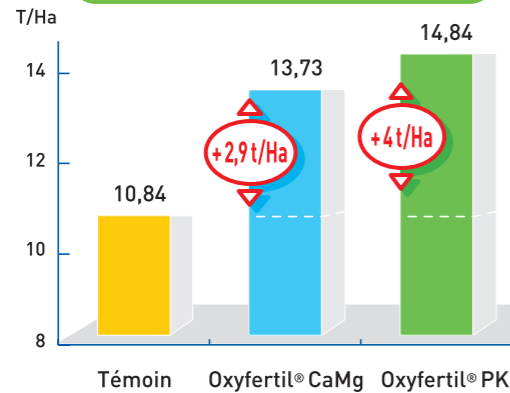

Une productivité et une qualité assurée

Rendement pomme de terre

Essai ABC / OPTICOOP 1997

Calibre > 40 mm commercialisable

Essai ABC / OPTICOOP 1997

Rendement haricot de conserve

Essai ABC / CECAB 2002

- Solution normée, certifiée
- Solution respectueuse de l'environnement
- Composée d'éléments 100% disponibles
- Base forte associée
- Fertilisation complète en 1 passage
- Une formulation en poudre et en granulé
- Un équilibre adapté à vos besoins : Ca, Mg, N, P et K

- Augmentation de la population bactérienne
- Meilleure minéralisation de la matière organique
- Augmentation de la population lombricienne

Une productivité et une qualité assurée

ITTV : indice Tendérométrique Tout Venant (mesure la dureté des pois : plus l'ITTV est faible, plus les pois sont tendres)