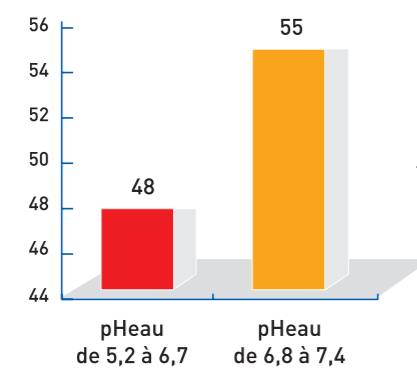

Une productivité et une qualité assurée

Rendement pomme de terre

Essai ABC / OPTICOOP 1997

Calibre > 40 mm commercialisable

Essai ABC / OPTICOOP 1997

Rendement haricot de conserve

Essai ABC / CECAB 2002

- Solution normée, certifiée
- Solution respectueuse de l'environnement
- Composée d'éléments 100% disponibles
- Base forte associée
- Fertilisation complète en 1 passage
- Une formulation en poudre et en granulé
- Un équilibre adapté à vos besoins : Ca, Mg, N, P et K